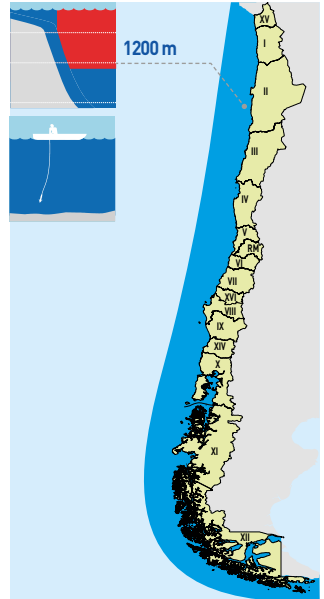

10-100 cm LM

[d'Orbigny (in 1834-1847), 1835]

Jibia *Dosidicus gigas*

1. Aletas romboidales, musculosas y anchas. Es de color rojizo.
2. Ojos bien desarrollados.
3. Posee 10 tentáculos.

DD