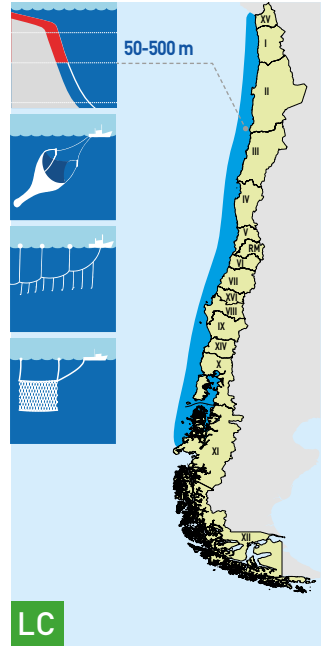

25 a 50-87 cm LT

[ Guichenot, 1848 ]

## Merluza común

*Merluccius gayi gayi*

Otro nombre vernáculo: Pescada

1. Cabeza larga, cabe 3 a 4 veces en la longitud estándar (LE).
2. Primera aleta dorsal con 1 espina (que se puede ausentar) y 10 a 13 radios. La segunda, presenta 34 a 42 radios.
3. Posee una aleta anal con 35 a 42 radios.
4. Las aletas pectorales presentan 15 a 18 radios y las pélvicas, 7 radios.