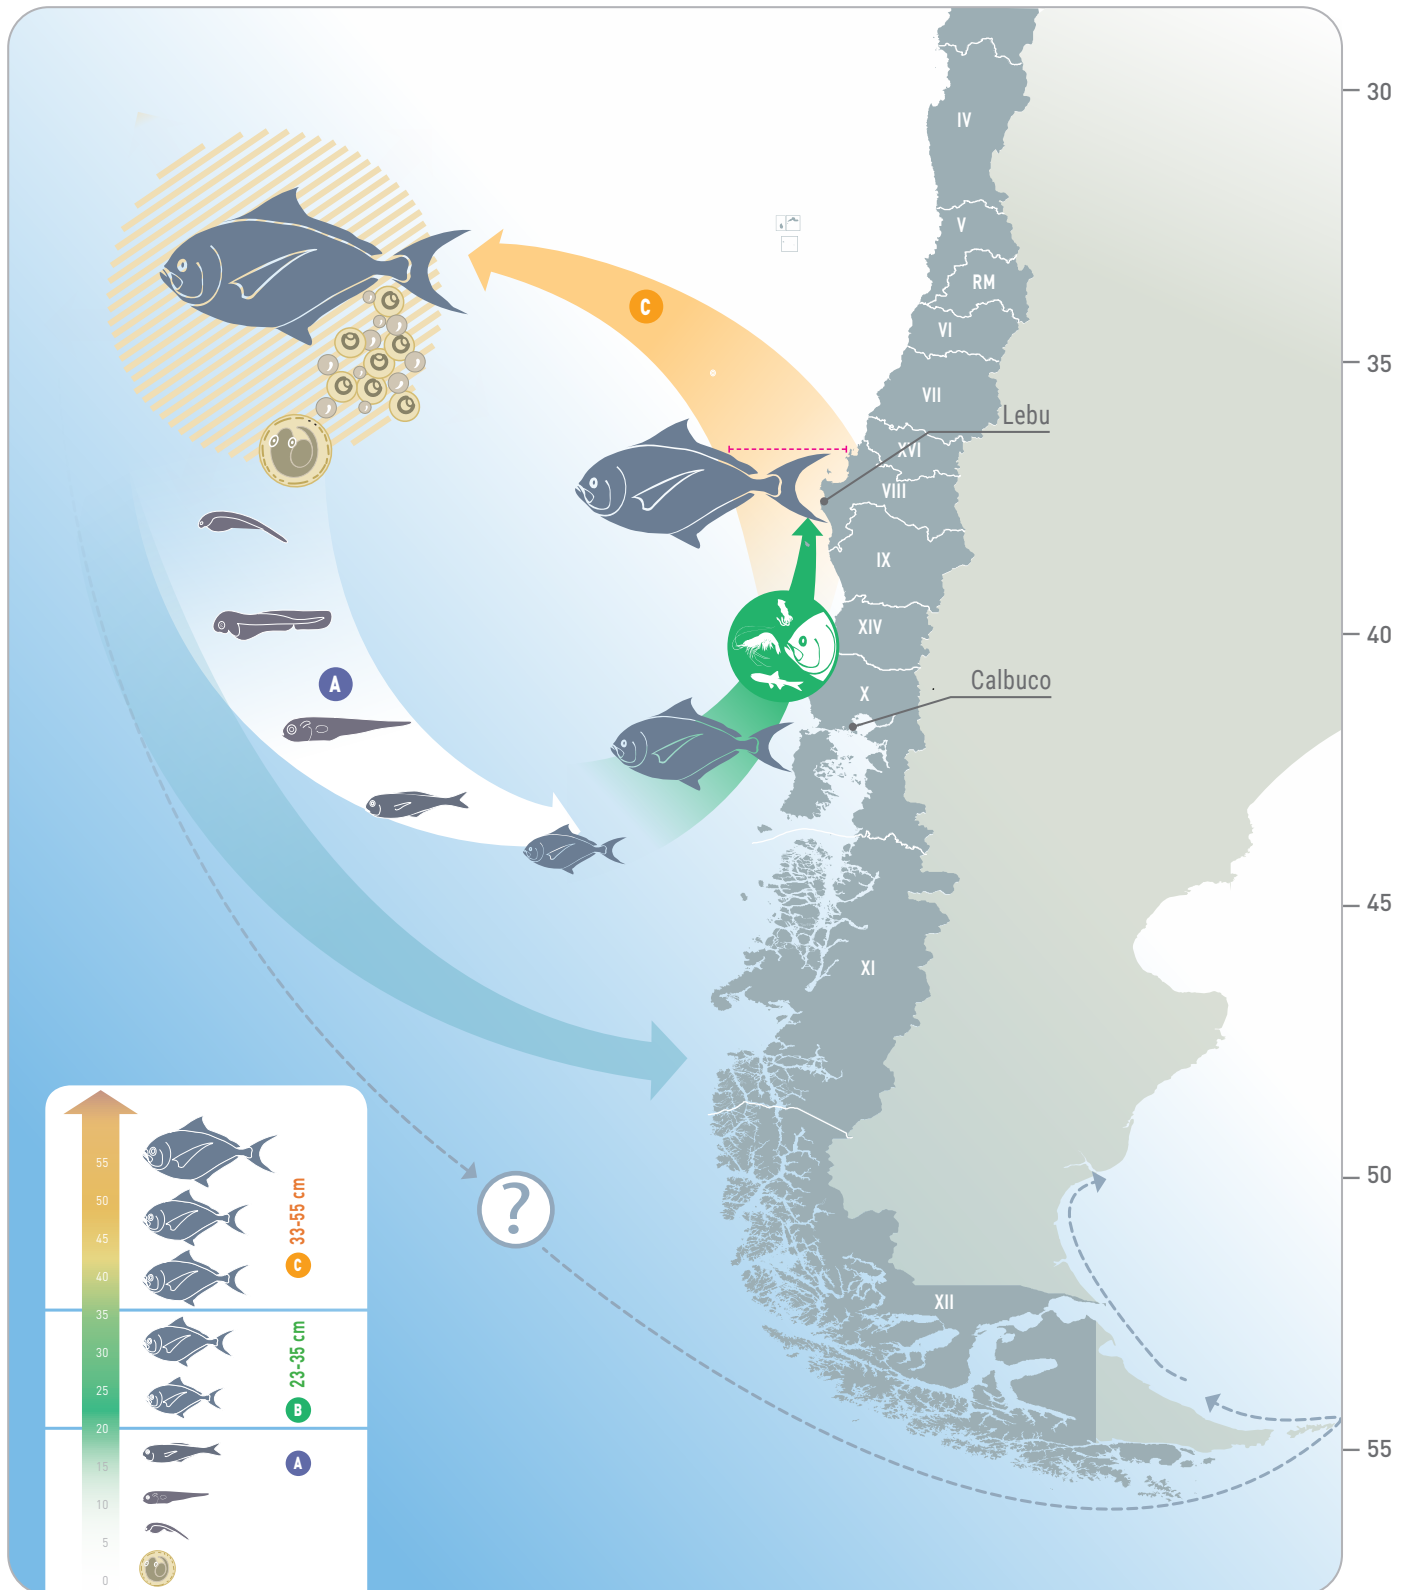

REINETA

Diseño Intelectual: Elson Leal
Diseño Gráfico: Carolina Irarrázabal